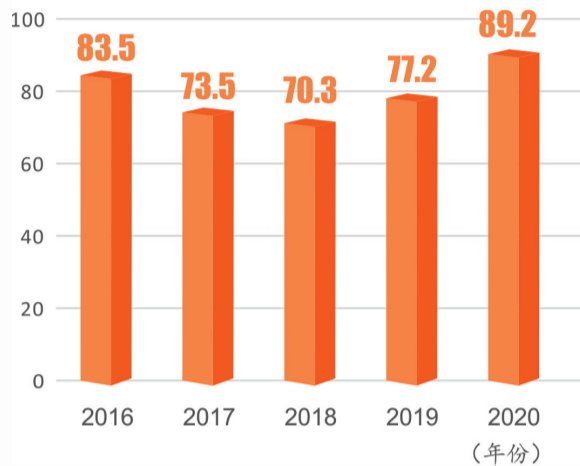

规上工业增加值 (单位: 亿元)