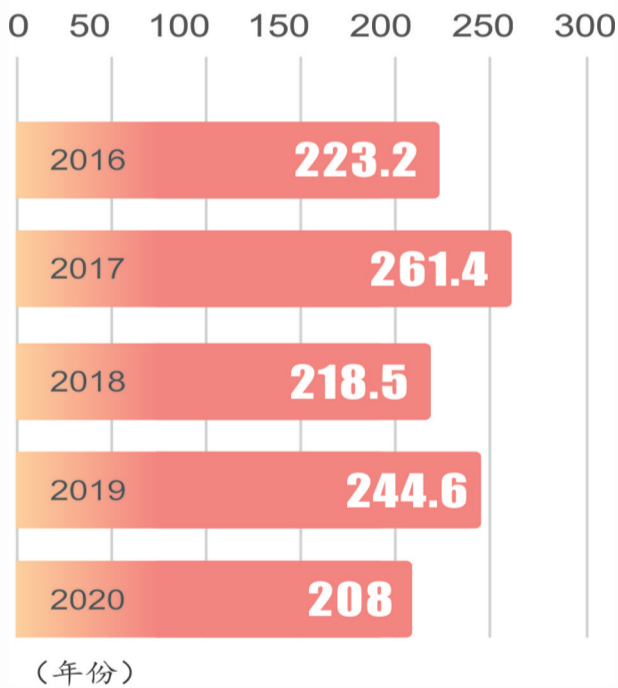

固定资产投资 (单位: 亿元)