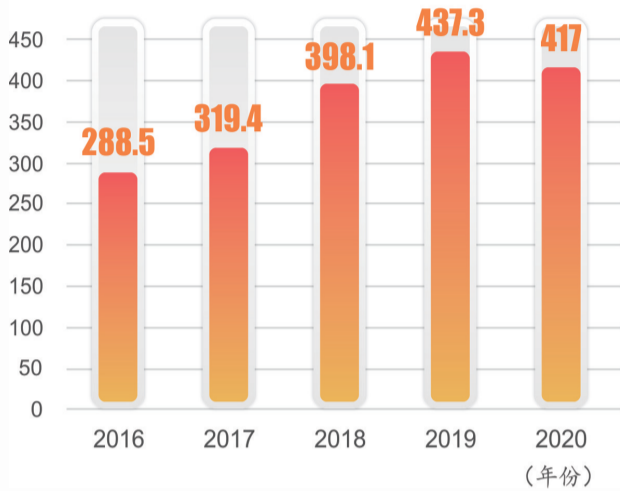

数说茅箭

数字无声,力有千钧,激发实干,增强信心。一组组数字见证着茅箭区的发展崛起,讲述着茅箭区的无限精彩。沧海桑田,如今的茅箭,国民经济保持较快增长,人民生活水平稳步提高,区域交通四通八达,各项社会事业欣欣向荣,发展速度和发展质效同步提升。
(记者王雁博)

十堰日报
SHIYAN DAILY

T04

五彩茅箭竞风流

茅箭区卷

地区生产总值 (单位: 亿元)