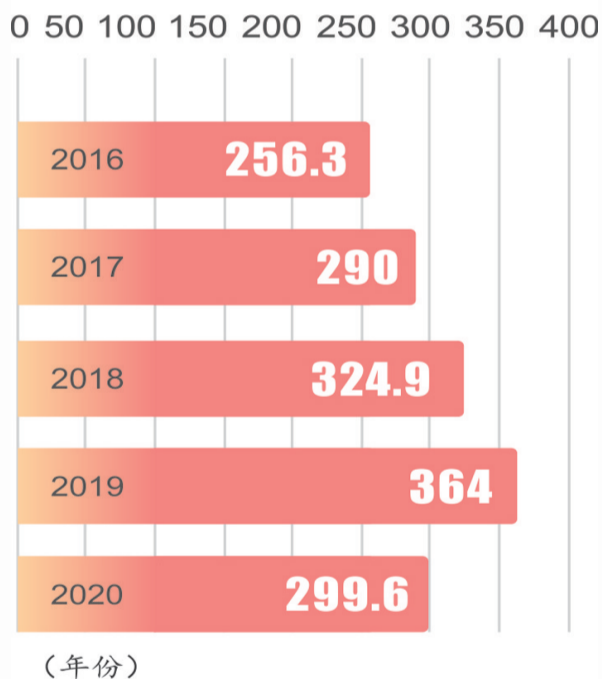

消费品零售额 (单位: 亿元)