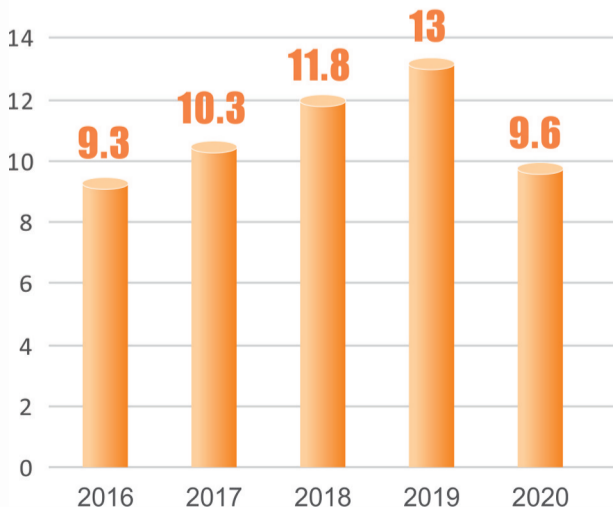

财政公共预算收入 (单位: 亿元)